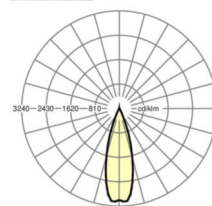

электротехника

Балласт	Электронный драйвер DALI2 (1 штука)
Мощность системы	68W
сетевое напряжение	230V/50Hz
класс энергосбережения/Источник света	C

Оптика

Оснастка	LED, цветопередача/оттенок света CRI ≥ 80 / 6500K
Допуск для координаты цветности (MacAdam)	3SDCM
Фотобиологическая безопасность (светильник)	RG1
Номинальный световой поток	11335lm
Срок службы LED	50000h L80/B10 (Tq 25°C)
светоотдача светильников	166lm/W
Угол излучения	30° (C0) / 30° (C90)
UGR поп./вдоль	14.0 / 13.0

DEEP-LINK

<https://www.regiolum.de/ru/article/19445006200>

Ссылка	LED 12000lm 865
ηLB	100 %
Φ ↓/↑	99 % / 1 %
UGR поп./вдоль	14.0 / 13.0

Механика

цвет корпуса	белый стандартный для электротехники RAL 9016
размеры (LxWxH/DxH)	1531mm x 55mm x 37mm
вес (нетто)	2kg
Вид монтажа	сборка трековых систем, Потолочная световая конструкция, Структура подвесного светильника

размеры

L	1531 mm	Длина
В	55 mm	Ширина
Н	37 mm	Высота