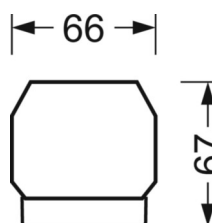

DEEP-LINK

<https://www.regiolum.de/ru/article/19445006200>

Ссылка	LED 12000lm 865
ηLB	100 %
Φ ↓/↑	99 % / 1 %
UGR поп./вдоль	14.0 / 13.0

Механика

цвет корпуса	белый стандартный для электротехники RAL 9016
размеры (LxWxH/DxH)	1531mm x 55mm x 37mm
вес (нетто)	2kg
Вид монтажа	сборка трековых систем, Потолочная световая конструкция, Структура подвесного светильника

размеры

L	1531 mm	Длина
В	55 mm	Ширина
Н	37 mm	Высота